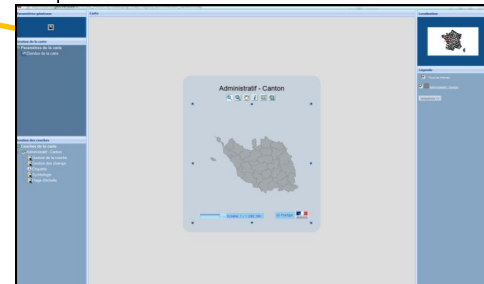

Administratif - Canton (Publiée)

Cantons de Vendée. Le canton dans le cadre de laquelle est la loi du 22 décembre 1789. D res ...

RÉFÉRENTIELS, LIMITES ADMIN

5 étoiles

✓

Actions

- Éditer
- Éditer le catalogue d'attributs
- Importer les données
- Dupliquer
- Représentation par défaut
- Gérer l'accès public
- Modifier le statut
- Supprimer
- Consulter
- Export (XML)
- Export (PDF)
- Export (ZIP)
- Export PDF complet (ZIP)

Paramétr...

Réinitialiser

**OUVERTURE
DU MODULE**

Voir fiche synoptique n° 8 pour le paramétrage

**TELECHARGE-
MENT LIBRE**

Administratif - Canton (Publiée)

Cantons de Vendée. Le canton dans le cadre de laquelle est la loi du 22 décembre 1789. D res ...